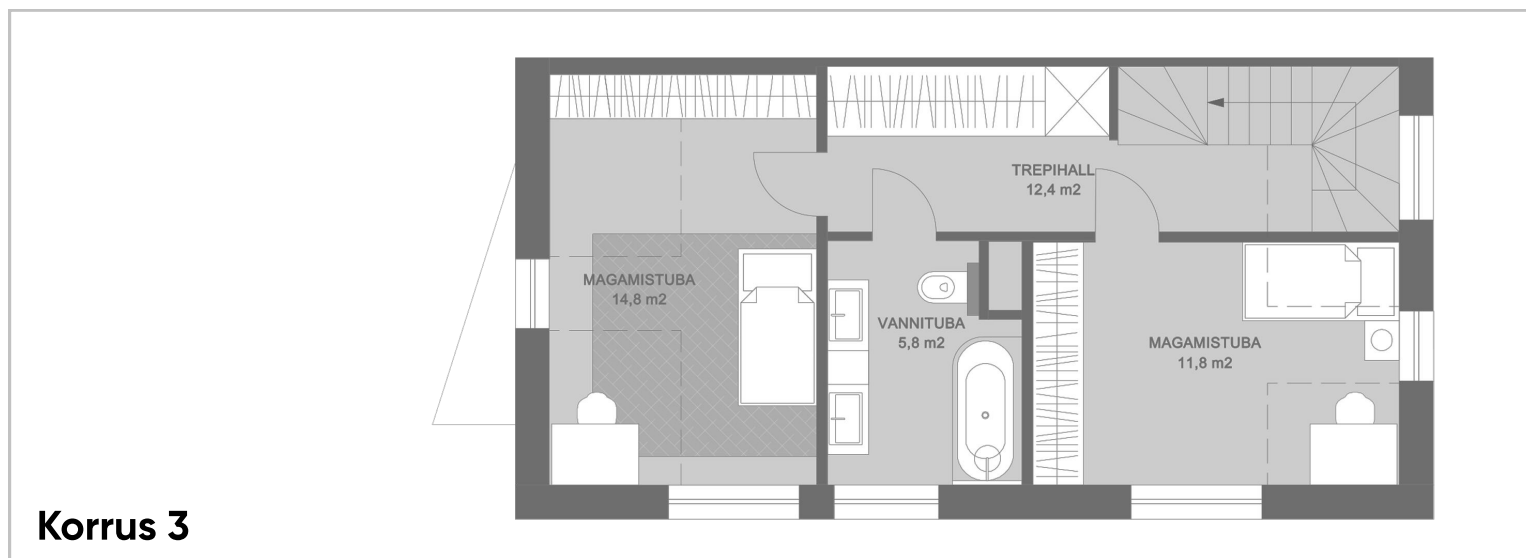

# Korter 4

Korteri nr 4    Korrus 1 / 2 / 3    Suurus 113.7 m<sup>2</sup>

Loode str