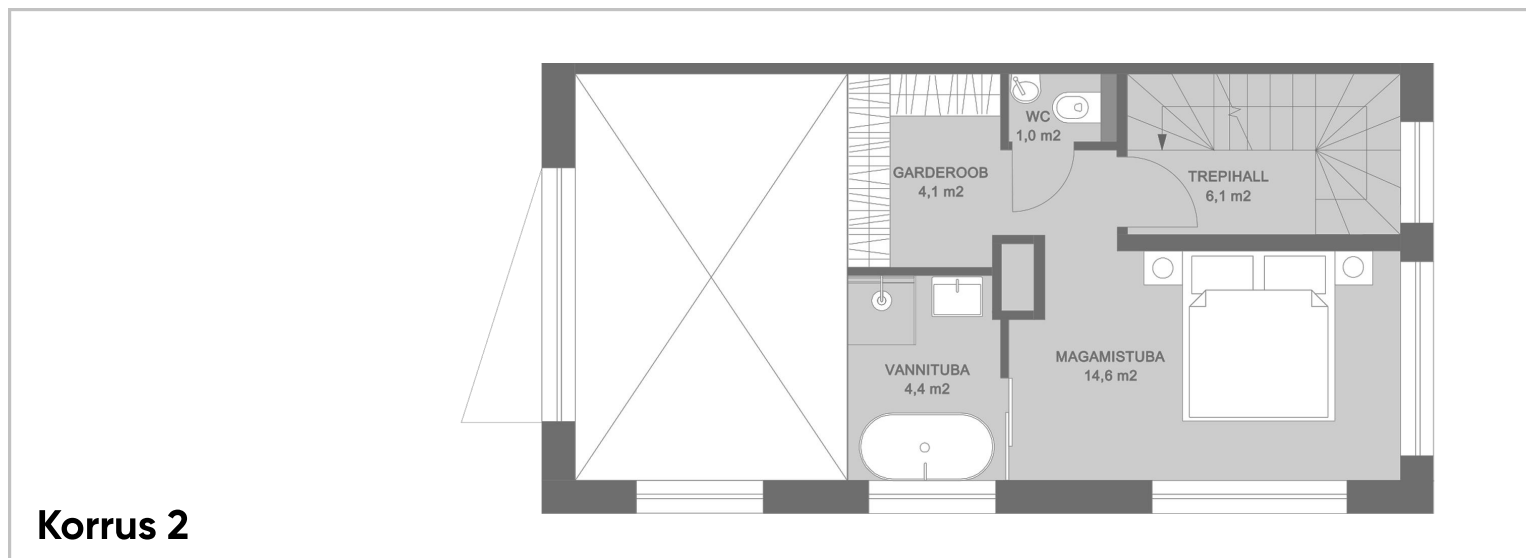

# Korter 4

Korteri nr 4    Korrus 1 / 2 / 3    Suurus 113.7 m<sup>2</sup>

Loode str