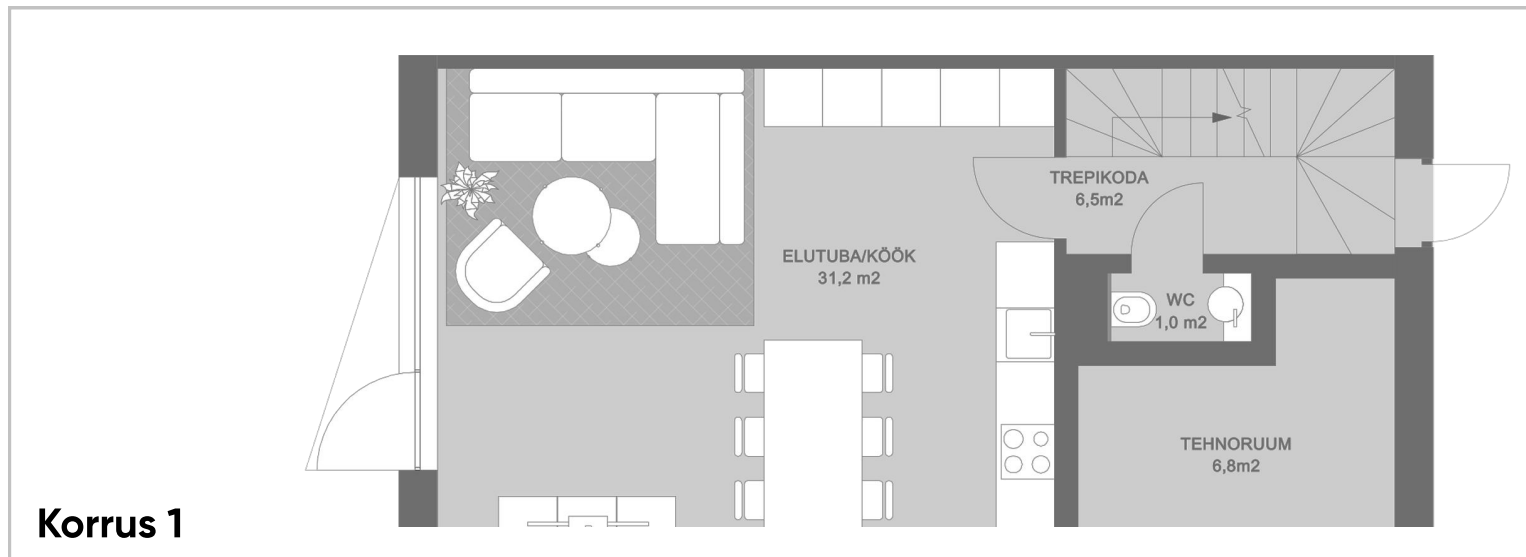

# Korter 4

Korteri nr 4    Korrus 1 / 2 / 3    Suurus 113.7 m<sup>2</sup>

Loode str